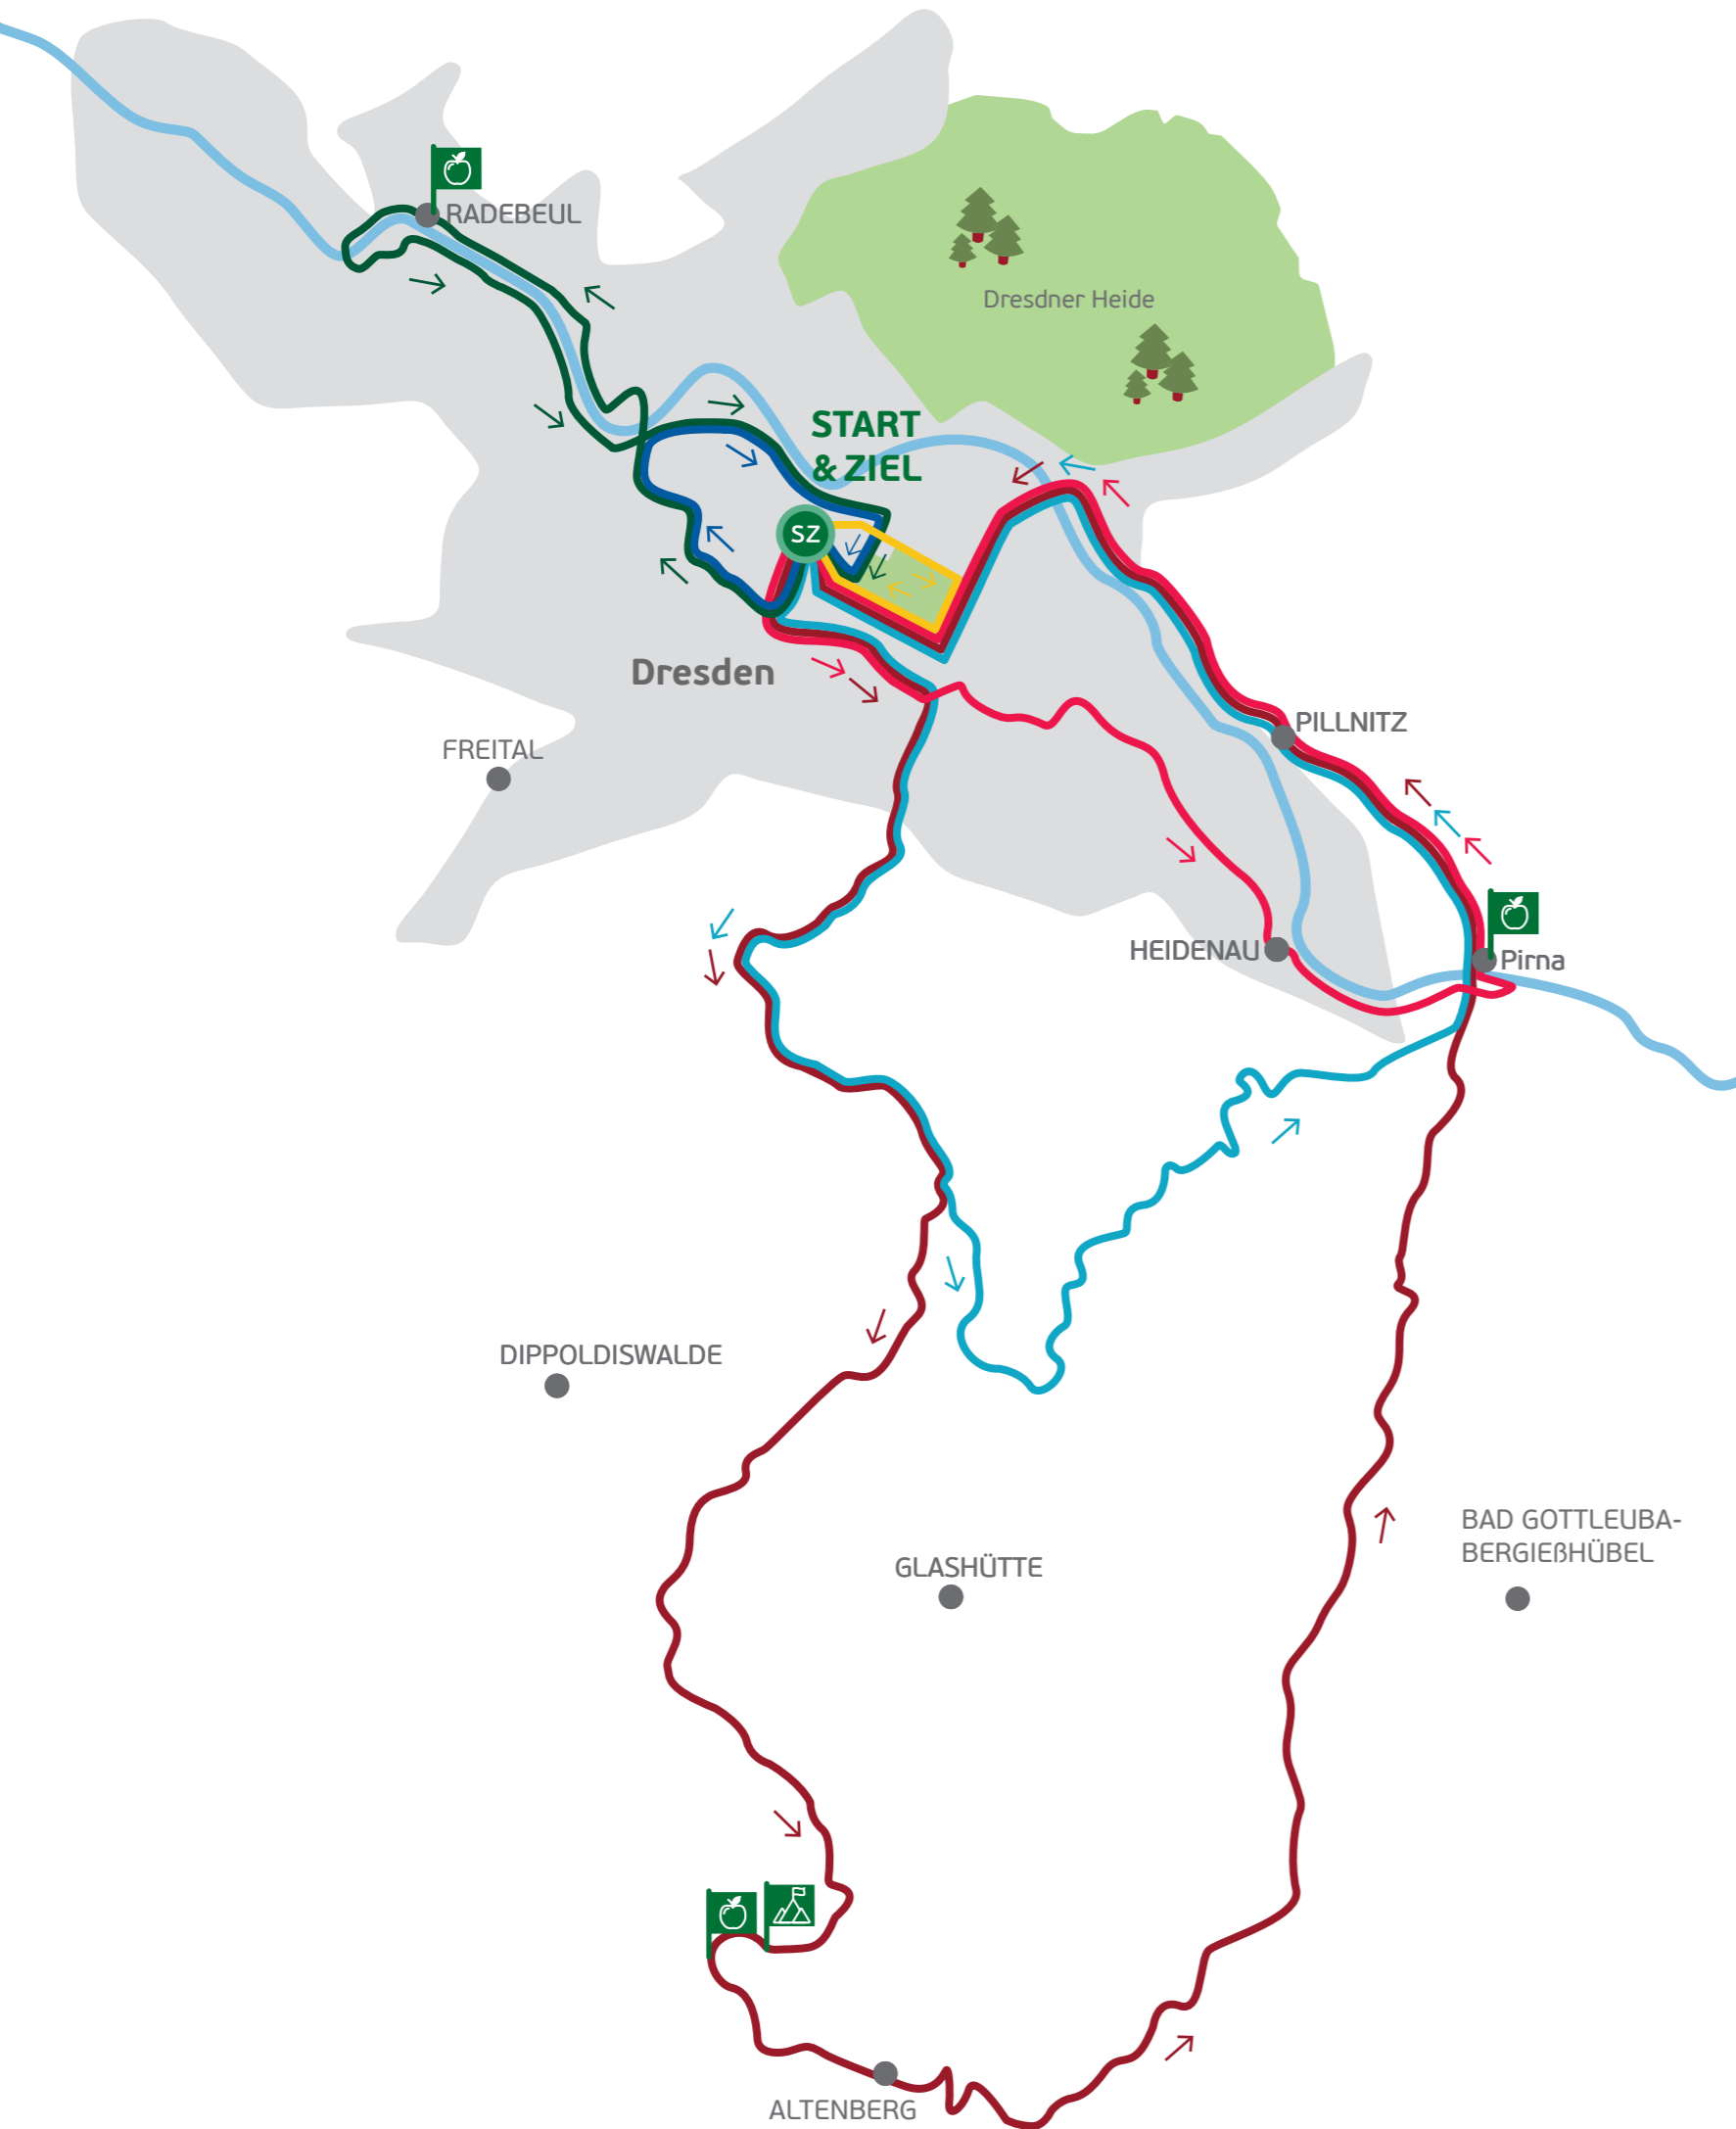

# 29. SZ-FAHRRAD FEST

### Touren

- Fahrrad XXL-Tour; 108 km; ca. 1.347 hm
- momento-Tour; 68 km; ca. 767 hm
- SachsenEnergie-Tour; 45 km; ca. 124 hm
- AOK PLUS-Tour; 36 km; ca. 110 hm
- LIDL-Tour; 16 km; ca. 52 hm
- Panometer-Tour; 8 km; ca. 15 hm

**SZ** Start/Ziel: Dresden, Altstadt

**Berg-Challenge:** Altenberg

### Verpflegungspunkte

- Dresden, Altstadt (Panometer-, LIDL-Tour)
- Altenberg (Fahrrad XXL-Tour)
- Pirna, LIDL-Markt (Fahrrad XXL-, momento-, SachsenEnergie-Tour)
- Radebeul, Festwiese (AOK PLUS-Tour)